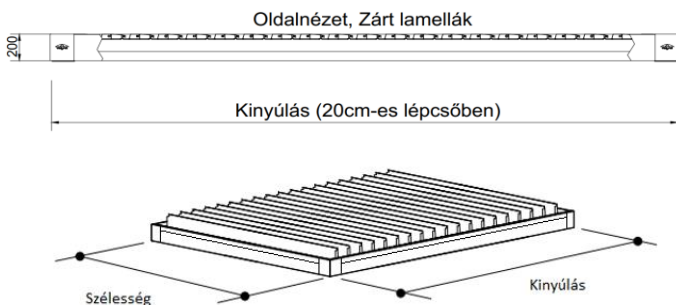

Lamella SPOT kiosztás:

Lamellák száma	7	8	9	10	11	12	13	14	15	16	17	18	19	20	21	22	23	24	25	26	27	28	29	30	31	32	33	34	35	36	37	38	39
Fényforrással szerelt lamellák száma	1	1	2	2	2	2	2	2	2	3	3	3	3	3	3	4	4	4	4	4	4	5	5	5	5	5	5	6	6	6	6	6	
Fényforrások száma pergolánként	Szélesség < 320		2	2	4	4	4	4	4	6	6	6	6	6	6	8	8	8	8	8	8	10	10	10	10	10	10	12	12	12	12	12	
	Szélesség > 320		3	3	6	6	6	6	6	9	9	9	9	9	9	12	12	12	12	12	12	15	15	15	15	15	15	18	18	18	18	18	

Melegfényű SPOT fényforrás (LED)	96 €/db
Világításvezérlő csatlakozó kábelostorral (SPOT-hoz)	299 €/per.
Esőérzékelő (LED szalag és SPOT esetén kötelező)	156 €/db
RGB vagy Fehér LED szalag, 7,5 W/m + LED sín	54 €/m
Világításvezérlő csatlakozó kábelkorláccsal (LED szalaghoz)	430 €/per.
Okosotthon illesztő elektronika	167 €/db

- A LED szalag hossza az esőcsatorna teljes hosszával kalkulálandó.
- Az okosotthon illesztő elektronika gondoskodik az okosotthonnal való kapcsolatról a világításvezérlés vagy a lamellamozaik tekintetében.
- Lamella SPOT és lábakra szerelhető SPOT lámpához 1 világításvezérlő elegendő.