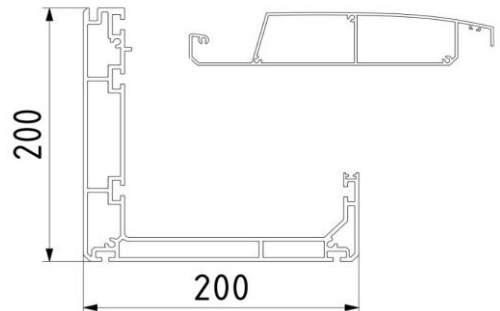

Lamella SPOT kiosztás:

Lamellák száma	7	8	9	10	11	12	13	14	15	16	17	18	19	20	21	22	23	24	25	26	27	28	29	30	31	32	33	34	35	36	37	38	39
Fényforrással szerelt lamellák száma	1	1	2	2	2	2	2	2	2	3	3	3	3	3	3	4	4	4	4	4	4	5	5	5	5	5	5	6	6	6	6	6	
Fényforrások száma pergolánként	Szélesség < 320		2	2	4	4	4	4	4	6	6	6	6	6	6	8	8	8	8	8	8	10	10	10	10	10	10	12	12	12	12	12	
	Szélesség > 320		3	3	6	6	6	6	6	9	9	9	9	9	9	12	12	12	12	12	12	15	15	15	15	15	15	18	18	18	18	18	

Melegfényű SPOT fényforrás (LED)	96 €/db
Világításvezérlő csatlakozó kábelostorral (SPOT-hoz)	299 €/per.
Esőérzékelő (LED szalag és SPOT esetén kötelező)	156 €/db
RGB vagy Fehér LED szalag, 7,5 W/m + LED sín	54 €/m
Világításvezérlő csatlakozó kábelkorláccsal (LED szalaghoz)	430 €/per.
Okosotthon illesztő elektronika	167 €/db

- A LED szalag hossza az esőcsatorna teljes hosszával kalkulálandó.
- Az okosotthon illesztő elektronika gondoskodik az okosotthonnal való kapcsolatról a világításvezérlés vagy a lamellamozaik tekintetében.
- Lamella SPOT és lábakra szerelhető SPOT lámpához 1 világításvezérlő elegendő.